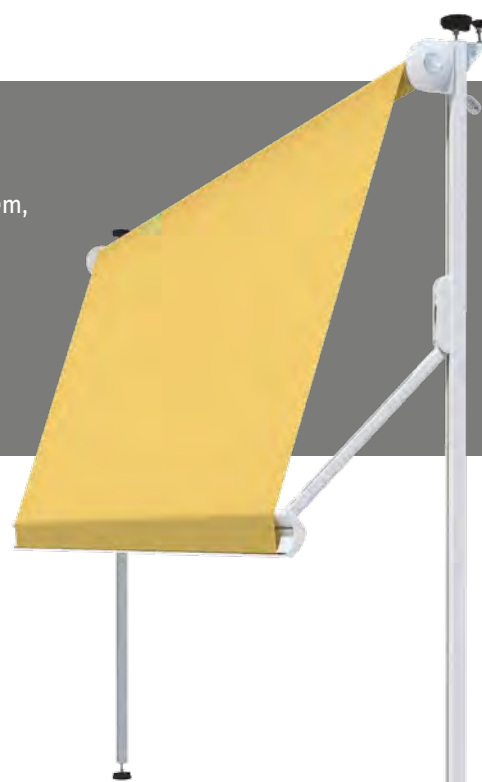

*Ideale oplossing voor huurwoningen:
de klemzonwering Micro 150*

Micro 150 – klemzonwering

Perfect zonnescherm voor balkon en loggia

6

Dubbele veiligheid

*Met klempoten wordt de Micro 150
eenvoudig tussen vloer en plafond
bevestigd en aanvullend vastgezet
met een borgschroef.*

*Bij een gesloten voorlijst
ziet het zonnescherm er
bijna als een cassette uit.*

Op een klein terras, loggia of balkon, de Micro 150 ziet er altijd goed uit en past harmonisch in het gevelbeeld.

Bij huurwoningen is de bevestiging van knikarmzonneschermen dikwijls een probleem, omdat het meestal niet is toegestaan in de buitenmuren te boren en zware pluggen aan te brengen. Hier is de klemzonwering Micro 150 de ideale oplossing, omdat deze gewoon tussen plafond en vloer wordt geklemd.