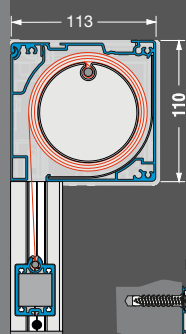

Type	Hoekig	Hoekig
Doekgeleiding	Gesloten [Z]	Gesloten [Z]
Cassette (h x d), ca.	110 x 113 mm	145 x 160 mm
Veldbreedtes (max.)		
1-delig (afzonderlijk veld)	600 cm	600 cm (tot 300 cm hoogte)
Installatiehoogtes (max.)		
Bestelhoogte	270 cm	600 cm (tot 300 cm breedte)
Aandrijving		
Elektromotor (voor wandchakelaar)	■	■
– met obstakeldetectie	■	■
Motor op afstandsbediening (io)	□	□
Windwerk	–	–
Framekleuren		
17 RAL-kleuren + 6 structuurlakken (standaard Lewens-kleuren)	■	■
Zilverkleurig natuur (E6 / EV 1 geëloxeerd, detailelementen RAL 9006)	■	■
Extra RAL, speciale kleuren en effectlakken	□	□
Markisentücher aus der Lewens-Kollektion		
Screen	■	■
Soltis 92	–	–
Merkacryl (spinbadgeverfd, zeer kleurecht)	* □	–
Merkpolyester (spinbadgeverfd, zeer kleurecht)	* □	–
Vensterdoeken	–	□
Opties		
Motor met obstakeldetectie + draadloze afstandsbediening (io)	□	□
Weerautomaat (zon, wind, regen)	□	□
Bevestiging		
Wand/plafond	■	■
Glazen daken Murano	□	

Mogelijke afmetingen en beperkingen alsmede het volledige elektronische toebehoren vindt u bij de technische gegevens in de actuele Lewens-prijslijst.

■ Standaard □ Optie – niet verkrijgbaar
* tot max. 220 cm hoogte

Micro 2020