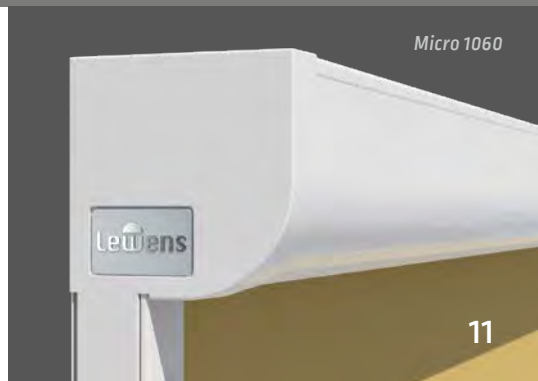

Rail zonder doekgeleiding:
Met een open zijgeleiding blijven er vrije licht- en ventilatiesleuven.

Alleen Micro 1060

Kabelgeleiding

De Micro 1060 is puristisch en open met kabelgeleiding aan de zijkant, een zichtbaar designelement in het gevelontwerp.

*Afb. hierboven:
Micro 1060 type Rond
met koordgeleider*

De verticale zonweringen Micro 860 (Z) en 1060 (Z) zijn bijzonder goed geschikt voor een onopvallende, met de gevel gelijkliggende inbouw aan ramen, deuren en glazen daken. Een bespanning met screendoek of Soltis 92 maakt een optimale bescherming tegen zon en inijk mogelijk, terwijl het zicht naar buiten toch vrij blijft.

Micro 860

Type Rond

De afgeronde rand van het cassetteprofiel met zijn zachte contouren legt het juiste accent voor meer traditionele bouwvormen. Bij montage in raam- en deuropeningen zorgt deze curve voor optimaal licht.