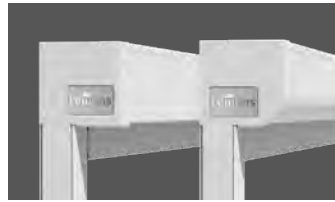

Mogelijke afmetingen en beperkingen alsmede het volledige elektronische toebehoren vindt u bij de technische gegevens in de actuele Lewens-prijslijst.

Standaard Optie

Micro 300

Micro 860/1060

Uitrusting en techniek