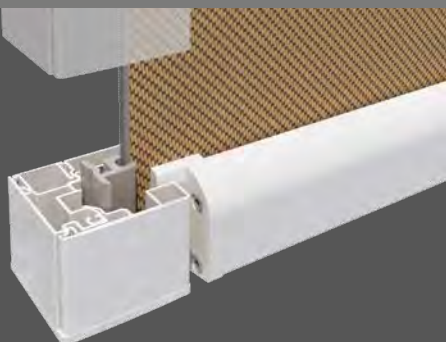

Screendoek van glasvezel
Voor bescherming tegen zon en inkijk, met zicht naar buiten.

Uitrusting op maat

- Breedte max. 600 cm (tot 300 cm hoogte), hoogte max. 600 cm (tot 300 cm breedte), afhankelijk van model, type en uitrusting
- Elektromotor met obstakeldetectie
- Bespanning: screendoek van glasvezel (Sergé)
- Opties: motor met obstakeldetectie/ draadloze afstandsbediening, weerautomat, vensterdoeken

De Micro 4000 kan zowel voor de raamopening als met de gevel gelijkliggend in de negge worden aangebracht.

Zonne- en privacyscherm in XXL-formaat: de Micro 4000 werd als verticale zonwering speciaal ontwikkeld voor grote raampervlakken en doorgangen bij glazen daken en veranda's. Uitgerust met rails en een zip-doekgeleiding aan de zijkant wordt het doek als met een ritssluiting afgedekt geleid. Dankzij de bespanning met screendoek blijft het zicht naar buiten onbelemmerd.