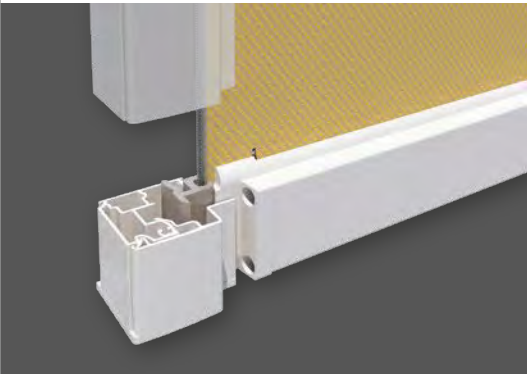

Micro 860

Type Hoekig

De heldere vorm van de vierkante cassette-doorsnede past bijzonder goed bij het moderne gevelontwerp. Bij montage in raamopeningen past de cassette naadloos in de gevel.

Micro 1060

Micro 860 Z en 1060 Z

Geleiding gesloten (Z)

Rail met zip-doekgeleiding aan de zijkant:
Voor een hogere doekspanning, meer windbestendigheid en aan de zijkanten een betere compensatie van bouwtoleranties.

Micro 860 en 1060

Geleiding open