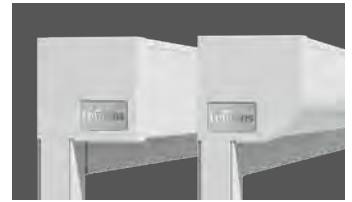

Micro 1060

Geproduceerd en gemonteerd in Duitsland
Kwaliteit en techniek volgens de CE-norm

Type	Hoekig / Rond		Hoekig / Rond	
	Open	Gesloten (Z)	Open / Kabel	Gesloten (Z)
Doekgeleiding				
Cassette (h x d), ca.	85 x 85 mm	85 x 85 mm	105 x 105 mm	105 x 105 mm
Veldbreedtes, 1-delig (max.)				
Motoraandrijving	300 cm	275 cm	400 cm	400 cm
Windwerk	300 cm	200 cm	340 cm	200 cm
Installatiehoogtes (max.)				
Motoraandrijving	250 cm	175 cm	375 / 300 cm	350 cm
Windwerk	200 cm	175 cm	200 cm	200 cm
Aandrijving				
Elektromotor (voor wandchakelaar)	■	-	■	-
- met obstakeldetectie	-	■	-	■
Motor op afstandsbediening (io)	□	□	□	□
Windwerk	□	□	□	□
Framekleuren				
17 RAL-kleuren + 6 structuurlakken (standaard Lewens-kleuren)	■	■	■	■
Zilverkleurig natuur (E6 / EV 1 geëloxeerd, detailelementen RAL 9006)	■	■	■	■
Extra RAL, speciale kleuren en effectlakken	□	□	□	□
Markisentücher aus der Lewens-Kollektion				
Screen	■	■	■	■
Soltis 92	■	-	■	-
Merkacryl (spinbadgeverfd, zeer kleurecht)	-	-	* □	* □
Merkpolyester (spinbadgeverfd, zeer kleurecht)	-	-	* □	* □
Opties				
Motor + draadloze afstandsbediening (io)	□	-	□	-
- met obstakeldetectie + draadl. afstandsbediening (io)	-	□	-	□
Weerautomat (zon, wind, regen)	□	□	□	□
Bevestiging				
Wand/nis	■	■	■	■
Op montagevoeten (8, 10, 13, 18)	□	□	□	□

Mogelijke afmetingen en beperkingen alsmede het volledige elektronische toebehoren vindt u bij de technische gegevens in de actuele Lewens-prijslijst.

■ Standaard □ Optie - niet verkrijgbaar

* tot max. 300 x 300 cm