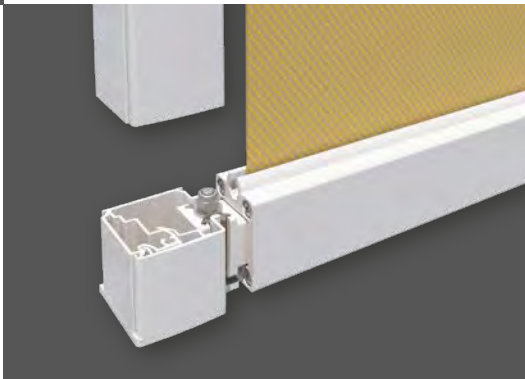

Micro 860

Type Hoekig

De heldere vorm van de vierkante cassette-doorsnede past bijzonder goed bij het moderne gevelontwerp. Bij montage in raamopeningen past de cassette naadloos in de gevel.

Micro 1060

Micro 860 Z en 1060 Z

Geleiding gesloten (Z)

Rail met zip-doekgeleiding aan de zijkant:
Voor een hogere doekspanning, meer windbestendigheid en aan de zijkanten een betere compensatie van bouwtoleranties.

Micro 860 en 1060

Geleiding open

Rail zonder doekgeleiding:
Met een open zijgeleiding blijven er vrije licht- en ventilatiesleuven.

Alleen Micro 1060

Kabelgeleiding

De Micro 1060 is puristisch en open met kabelgeleiding aan de zijkant, een zichtbaar designelement in het gevelontwerp.