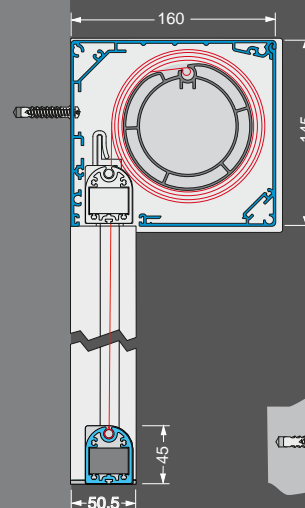

Micro 2020 / 4000

Uitrusting en techniek

Geproduceerd en gemonteerd in Duitsland
Kwaliteit en techniek volgens de CE-norm

Type	Hoekig	Hoekig
Doekgeleiding	Gesloten [Z]	Gesloten [Z]
Cassette (h x d), ca.	110 x 113 mm	145 x 160 mm
Veldbreedtes (max.)		
1-delig (afzonderlijk veld)	600 cm	600 cm (tot 300 cm hoogte)
Installatiehoogtes (max.)		
Bestelhoogte	270 cm	600 cm (tot 300 cm breedte)
Aandrijving		
Elektromotor (voor wandchakelaar)	■	■
– met obstakeldetectie	■	■
Motor op afstandsbediening (io)	□	□
Windwerk	–	–
Framekleuren		
17 RAL-kleuren + 6 structuurlakken (standaard Lewens-kleuren)	■	■
Zilverkleurig natuur (E6 / EV 1 geëloxeerd, detailelementen RAL 9006)	■	■
Extra RAL, speciale kleuren en effectlakken	□	□
Markisentücher aus der Lewens-Kollektion		
Screen	■	■
Soltis 92	–	–
Merkacryl (spinbadgeverfd, zeer kleurecht)	* □	–
Merkpolyester (spinbadgeverfd, zeer kleurecht)	* □	–
Vensterdoeken	–	□
Opties		
Motor met obstakeldetectie + draadloze afstandsbediening (io)	□	□
Weerautomaat (zon, wind, regen)	□	□
Bevestiging		
Wand/plafond	■	■
Glazen daken Murano	□	

Mogelijke afmetingen en beperkingen alsmede het volledige elektronische toebehoren vindt u bij de technische gegevens in de actuele Lewens-prijslijst.

■ Standaard □ Optie – niet verkrijgbaar
* tot max. 220 cm hoogte

Installatie
aan Murano glazen daken

Micro 4000