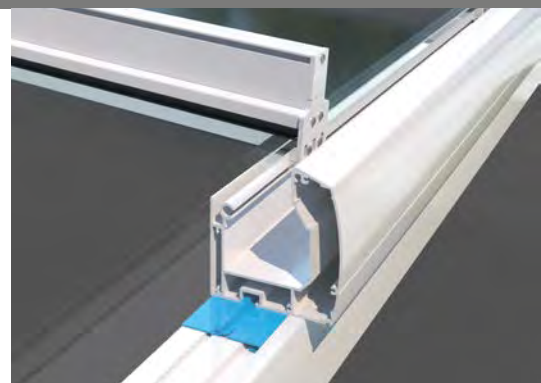

Micro 860

Type Rond

De afgeronde rand van het cassetteprofiel met zijn zachte contouren legt het juiste accent voor meer traditionele bouwvormen. Bij montage in raam- en deuropeningen zorgt deze curve voor optimaal licht.

Micro 1060

*Verticale zonwering (screen) Micro 2020
met glazen dak Murano Integrale
en raamscherm Micro 1060 Z.*

Micro 2020 – rechttoe rechtaan

Verticale zonwering voor glazen daken en brede raamoppervlakken

Glazen dak

Bij glazen daken van de Murano-serie van Lewens kan de Micro 2020 naar keuze ofwel binnen aan de goot of gording en palen worden bevestigd, zodat van buitenaf alleen het doek zichtbaar is, ofwel gelijkliggend in de doorgangsopening worden gemonteerd.

Hoekig

Dankzij de rechthoekige vorm en vlakke, opgestoken eindkappen is de Micro 2020 zeer geschikt voor nismontage en met de gevel gelijkliggende inbouw.

Screen

De screen van glasvezel is ideaal voor gebruik op een glazen dak of aan een gevel, omdat hij bescherming biedt tegen zowel de zon als inkijk, maar toch het uitzicht naar buiten niet belemmert.