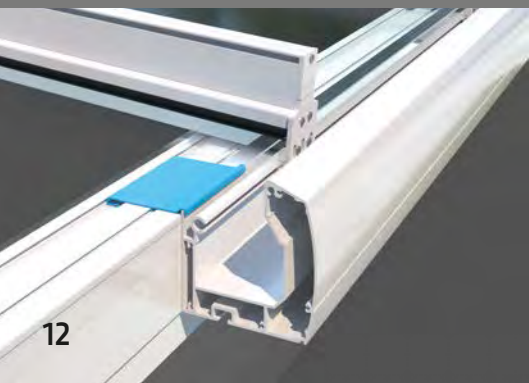

*Afb. hierboven:
Micro 1060 type Rond
met koordgeleider*

De verticale zonweringen Micro 860 (Z) en 1060 (Z) zijn bijzonder goed geschikt voor een onopvallende, met de gevel gelijkliggende inbouw aan ramen, deuren en glazen daken. Een bespanning met screendoek of Soltis 92 maakt een optimale bescherming tegen zon en inijk mogelijk, terwijl het zicht naar buiten toch vrij blijft.

Micro 860

Type Rond

De afgeronde rand van het cassetteprofiel met zijn zachte contouren legt het juiste accent voor meer traditionele bouwvormen. Bij montage in raam- en deuropeningen zorgt deze curve voor optimaal licht.

Glazen dak

Bij glazen daken van de Murano-serie van Lewens kan de Micro 2020 naar keuze ofwel binnen aan de goot of gording en palen worden bevestigd, zodat van buitenaf alleen het doek zichtbaar is, ofwel gelijkliggend in de doorgangsopening worden gemonteerd.