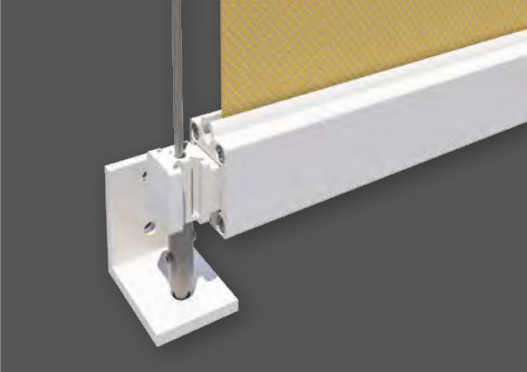

Micro 860

Type Hoekig

De heldere vorm van de vierkante cassette-doorsnede past bijzonder goed bij het moderne gevelontwerp. Bij montage in raamopeningen past de cassette naadloos in de gevel.

Micro 1060

Micro 860 Z en 1060 Z

Geleiding gesloten (Z)

Rail met zip-doekgeleiding aan de zijkant:
Voor een hogere doekspanning, meer windbestendigheid en aan de zijkanten een betere compensatie van bouwtoleranties.

Micro 860 en 1060

Geleiding open

Rail zonder doekgeleiding:
Met een open zijgeleiding blijven er vrije licht- en ventilatiesleuven.

Alleen Micro 1060

Kabelgeleiding

De Micro 1060 is puristisch en open met kabelgeleiding aan de zijkant, een zichtbaar designelement in het gevelontwerp.