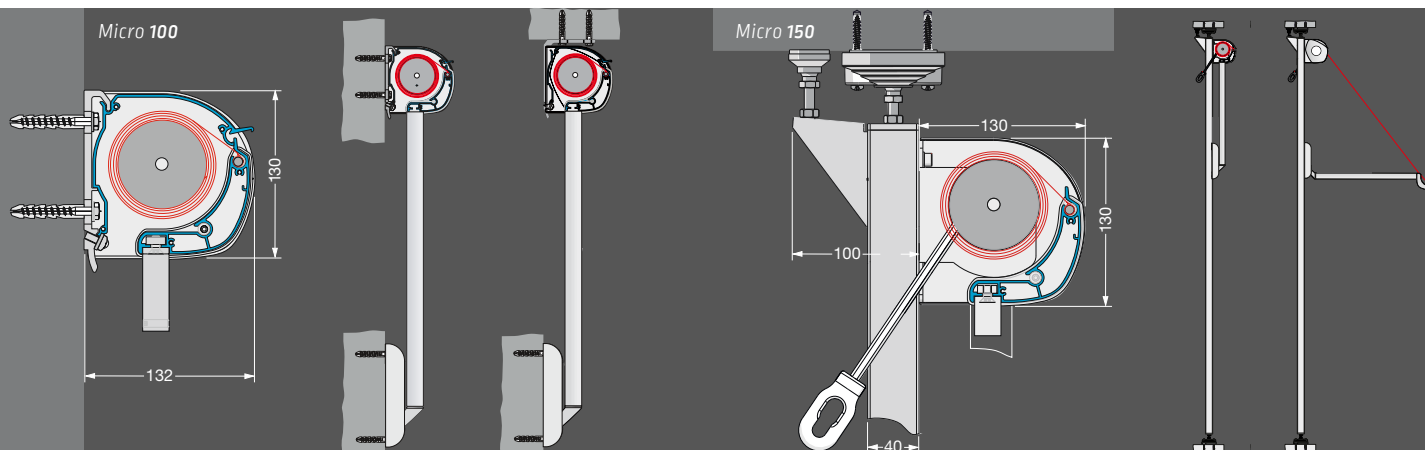

Uitrusting en techniek

Geproduceerd en gemonteerd in Duitsland
Kwaliteit en techniek volgens de CE-norm

Micro 100

Micro 100

Micro 150

Type (= max. uitvalshoek)	90°	135°	135°
Techniek	Uitvalscherf	Uitvalscherf	Klemzonwering
Kast (h x d), ca.	130 x 132 mm	130 x 132 mm	130 x 130 mm
Veldbreedtes (max.)			
1-delig (afzonderlijk veld)	700 cm	700 cm	350 cm
Uitvaldieptes			
Armlengtes 75 / 100 / 125	■	■	■
Armlengtes 150 / 175 cm	■	■	-
Speciale armlengtes	□	□	□
Hoogte			
Bestelhoogte (max.)			300 cm
Aandrijving			
Elektromotor (voor wandchakelaar)	■	■	□
Motor op afstandsbediening (io)	□	□	□
Windwerk	□	□	■
Framekleuren			
17 RAL-kleuren + 6 structuurlakken (standaard Lewens-kleuren)	■	■	■
Zilverkleurig natuur [E6 / EV 1 geëloxeerd, detailelementen RAL 9006]	■	■	■
Extra RAL, speciale kleuren en effectlakken	□	□	□
Zonneschermdoeken uit de Lewens-collectie			
Merkacryl (spinbadgeverfd, zeer kleurecht)	■	■	■
Merkpolyester (spinbadgeverfd, zeer kleurecht)	□	□	□
Kwaliteitsnaaigaren Tenara	■	■	■
Naden ultrasoon geplakt	□	□	□
Opties			
Motor + draadloze afstandsbediening (io)	□	□	□
Weerautomaat (zon, wind, regen)	□	□	□
Bevestiging			
Wand	■	■	-
Plafond/nis	□	□	-
Plafond + vloer (klempten)	-	-	■

Mogelijke afmetingen en beperkingen alsmede het volledige elektronische toebehoren vindt u bij de technische gegevens in de actuele Lewens-prijslijst.

■ Standaard □ Optie - niet verkrijgbaar

Micro 300

Uitrusting en techniek