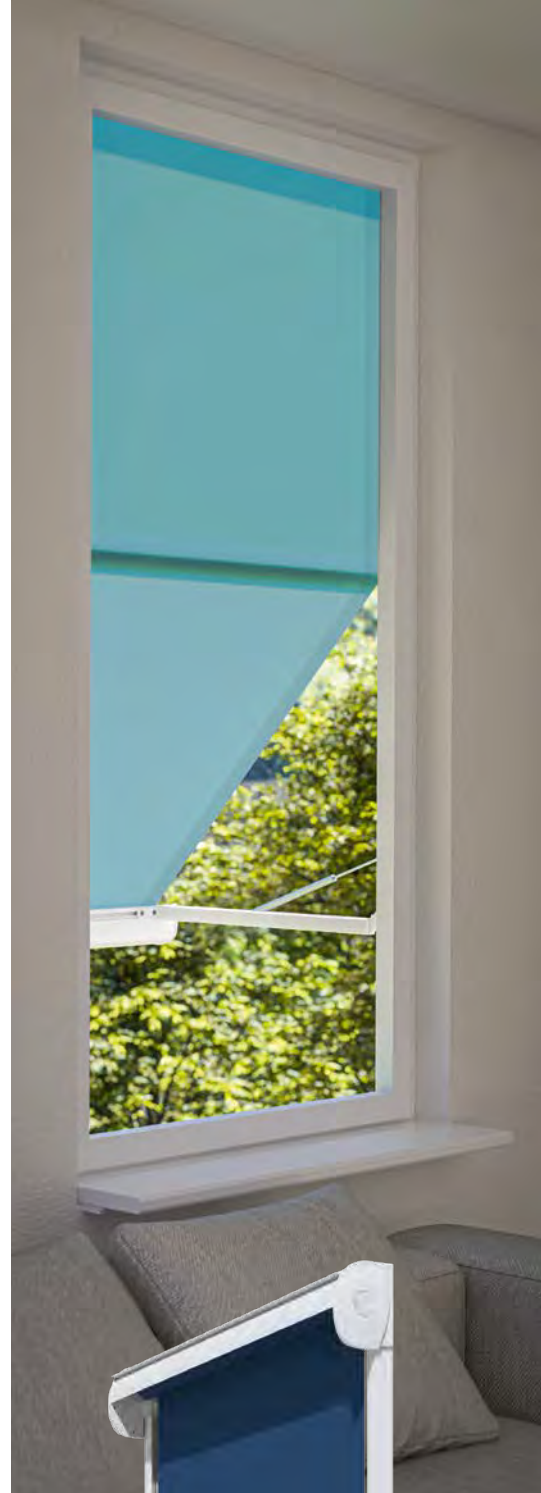

Micro 300 – markisolette

Mediterrane sfeer voor elke gevel

Mooi en slank:

door de nauwe muuraansluiting zorgt de cassette voor een harmonische overgang naar de huisgevel.

Strakke doekspanning
*in elke uitvalpositie door
hoogwaardige gasdrukveren.*

Perfect passend en met veel stijl

- Breedte max. 350 cm, installatiehoogte max. 275 cm
- Bespanning: acrylstof (standaard), polyester, Soltis 92 (optie)
- Cassette nauw aansluitend op de muur
- Opties: motor/afstandsbediening, weerautomaat
- Elektromotor

Indien de Micro 300 slechts gedeeltelijk wordt geopend, loopt het zonnescherf parallel met het raam, zoals een screen. Wanneer het verder wordt geopend, spant het zonnescherf zich naar buiten.

Aan de Middellandse Zee zijn ze een traditie: markisoletten creëren een zuiderse sfeer en zorgen voor een architectonisch aantrekkelijk gevelbeeld. De Micro 300 zorgt voor aangename schaduw binnen, terwijl het uitzicht naar buiten nauwelijks gehinderd wordt en een goede ventilatie verzekerd blijft. Er is zelfs nog ruimte voor bloembakken en ook de bloemen krijgen zo voldoende schaduw.

Markisolette

Dit zonnescherf combineert de voordelen van een uitvalscherf met die van een verticale zonwering. Terwijl het bovenste deel altijd verticaal blijft, wordt het onderste deel bij het uitrollen uitgezet, zodat het zicht naar buiten vrij blijft.