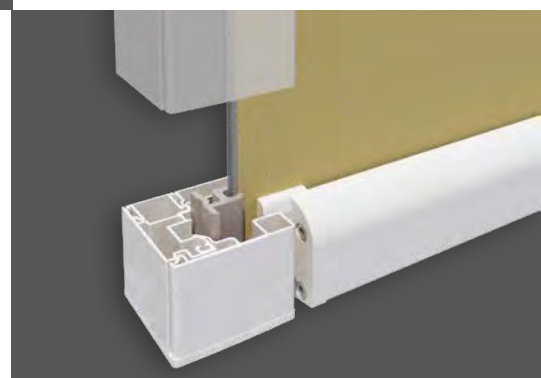

Geleiding gesloten (Z)

Rail met zip-doekgeleiding aan de zijkant
Voor een hogere doekspanning, meer windbestendigheid en aan de zijkanten een betere compensatie van bouwtoleranties.

Kwaliteit met garantie

Kwaliteit tot in het kleinste detail: hoogwaardige **veersystemen** zorgen in elke uitgeschoven stand voor een extreem strakke doekspanning.

Moderne zip-doekgeleiding:
Deze geavanceerde techniek zorgt voor een hogere doekspanning, meer windbestendigheid en een beter compensatie aan de zijkanalen