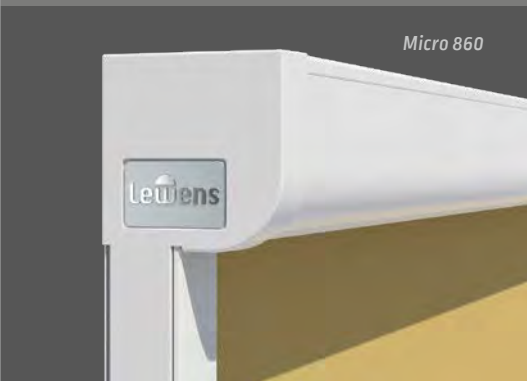

Rail zonder doekgeleiding:
Met een open zijgeleiding blijven er vrije licht- en ventilatiesleuven.

Alleen Micro 1060

Kabelgeleiding

De Micro 1060 is puristisch en open met kabelgeleiding aan de zijkant, een zichtbaar designelement in het gevelontwerp.

*Afb. hierboven:
Micro 1060 type Rond
met koordgeleider*

De verticale zonweringen Micro 860 (Z) en 1060 (Z) zijn bijzonder goed geschikt voor een onopvallende, met de gevel gelijkliggende inbouw aan ramen, deuren en glazen daken. Een bespanning met screendoek of Soltis 92 maakt een optimale bescherming tegen zon en inijk mogelijk, terwijl het zicht naar buiten toch vrij blijft.