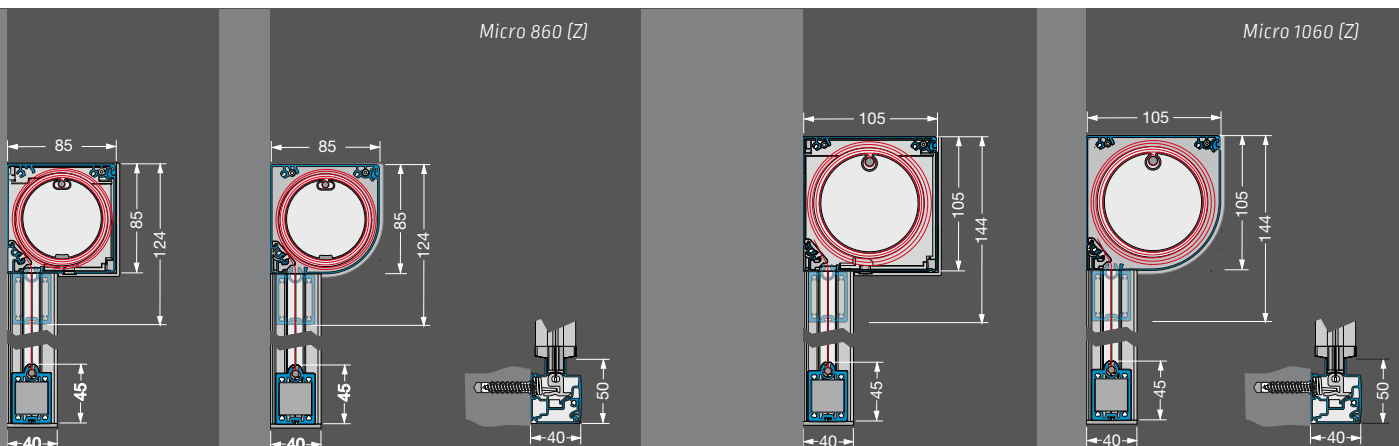

Mogelijke afmetingen en beperkingen alsmede het volledige elektronische toebehoren vindt u bij de technische gegevens in de actuele Lewens-prijslijst.

Standaard Optie

Micro 300

Micro 860/1060

Uitrusting en techniek

Micro 860

Micro 1060

Geproduceerd en gemonteerd in Duitsland
Kwaliteit en techniek volgens de CE-norm

Type	Hoekig / Rond		Hoekig / Rond	
	Open	Gesloten (Z)	Open / Kabel	Gesloten (Z)
Doekgeleiding				
Cassette (h x d), ca.	85 x 85 mm	85 x 85 mm	105 x 105 mm	105 x 105 mm
Veldbreedtes, 1-delig (max.)				
Motoraandrijving	300 cm	275 cm	400 cm	400 cm
Windwerk	300 cm	200 cm	340 cm	200 cm
Installatiehoogtes (max.)				
Motoraandrijving	250 cm	175 cm	375 / 300 cm	350 cm
Windwerk	200 cm	175 cm	200 cm	200 cm
Aandrijving				
Elektromotor (voor wandchakelaar)	■	-	■	-
- met obstakeldetectie	-	■	-	■
Motor op afstandsbediening (io)	□	□	□	□
Windwerk	□	□	□	□
Framekleuren				
17 RAL-kleuren + 6 structuurlakken (standaard Lewens-kleuren)	■	■	■	■
Zilverkleurig natuur (E6 / EV 1 geëloxeerd, detailelementen RAL 9006)	■	■	■	■
Extra RAL, speciale kleuren en effectlakken	□	□	□	□
Markisentücher aus der Lewens-Kollektion				
Screen	■	■	■	■
Soltis 92	■	-	■	-
Merkacryl (spinbadgeverfd, zeer kleurecht)	-	-	* □	* □
Merkpolyester (spinbadgeverfd, zeer kleurecht)	-	-	* □	* □
Opties				
Motor + draadloze afstandsbediening (io)	□	-	□	-
- met obstakeldetectie + draadl. afstandsbediening (io)	-	□	-	□
Weerautomat (zon, wind, regen)	□	□	□	□
Bevestiging				
Wand/nis	■	■	■	■
Op montagevoeten (8, 10, 13, 18)	□	□	□	□

Mogelijke afmetingen en beperkingen alsmede het volledige elektronische toebehoren vindt u bij de technische gegevens in de actuele Lewens-prijslijst.

■ Standaard □ Optie - niet verkrijgbaar

* tot max. 300 x 300 cm