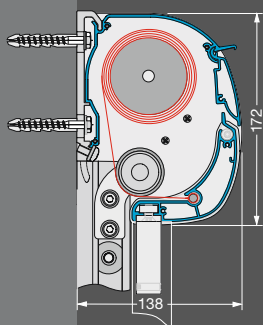

Type (= max. uitvalshoek)	135°
Techniek	Markisolette
Kast (h x d), ca.	172 x 138 mm
Veldbreedtes (max.)	
1-delig (afzonderlijk veld)	350 cm
Hoogte (max.)	
Installatiehoogte	275 cm
Armlengte (standaard) / uitvalshoek (max.)	72,5 cm / 135°
Aandrijving	
Elektromotor (voor wandchakelaar)	☒
Motor op afstandsbediening (io)	☐
Windwerk	☐
Framekleuren	
17 RAL-kleuren + 6 structuurlakken (standaard Lewens-kleuren)	☒
Zilverkleurig natuur (E6 / EV 1 geëloxeerd, detailelementen RAL 9006)	☒
Extra RAL, speciale kleuren en effectlakken	☐
Zonneschermdoeken uit de Lewens-collectie	
Merkacryl (spinbadgeverfd, zeer kleurecht)	☒
Merkpolyester (spinbadgeverfd, zeer kleurecht)	☐
Soltis 92	☐
Kwaliteitsnaaigaren Tenara	☒
Naden ultrasoon geplakt	☐
Opties	
Motor + draadloze afstandsbediening (io)	☐
Weerautomaat (zon, wind, regen)	☐
Bevestiging	
Wand	☒
Plafond	☐

Mogelijke afmetingen en beperkingen alsmede het volledige elektronische toebehoren vindt u bij de technische gegevens in de actuele Lewens-prijslijst.

☒ Standaard ☐ Optie

Micro 300