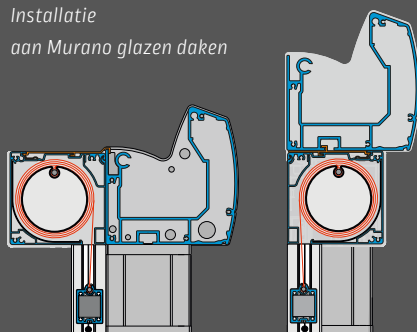

Installatie
aan Murano glazen daken