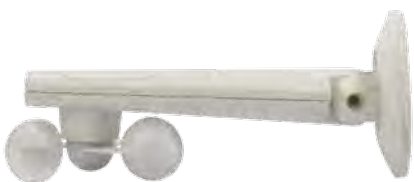

Opties

Elektrische uitrusting

Wilt u meer dan alleen een wandchakelaar voor de bediening en dus meer comfort? Wij bieden u draadloze afstandsbedieningen en de componenten van de weer-automat in de moderne Somfy-io-standaard, zodat deze in de huisautomatisering (TaHoma, Connexoon) kunnen worden geïntegreerd. Op deze manier wordt voor alle functies een comfortabele bediening per tablet of smartphone mogelijk.