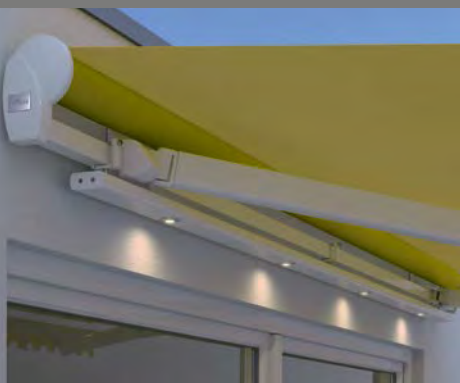

Goed doordacht

- Breedte 1-delig max. 600 cm, uitval max. 300 cm
- Standaard met klassieke volant
- Windwerk
- Opties: elektromotor, motor/afstandsbediening, weerautomat, LED-verlichting, terrasverwarming, steunpoten

Type Open

Bij het basistype van de Economy ligt de doekrol van het zonnescerm bloot ('open').

De ronde eindkappen aan de zijkant geven het zonnescerm een harmonische uitstraling.

Type Regendak

Het dak beschermt het doek in opgerolde toestand tegen weersinvloeden.

Kwaliteit en jeugdig design voor een instapprijs

Het zonnescerm Economy is de perfecte oplossing voor iedereen die belang hecht aan een hoogwaardige, goed doordachte zonwering. Het knikarmzonnescerm overtuigt met optimale Lewens-kwaliteit in beproefde draagbuistech-niek, eenvoudige bediening en diverse uitrustingsmogelijkheden.

LED-verlichting

Uitgerust met een draadloze ontvanger kan per afstandsbediening of via de huisautomatisering voor elke situatie de passende lichtsfeer worden gecreëerd.

Opties

Wilt u meer comfort?

Dan kunt u uw zonnescerm uitrusten met een elektromotor en wandschake-laar of andere comfortopties. Met de optionele motor en afstandsbediening kunnen zonneschermen en andere functies ook in de huisautomatisering worden geïntegreerd.

Draadloze besturingen

creëren de voorwaarde om alle terras-functies in de huisautomatisering te integreren, met comfortabele bediening per tablet of smartphone.

Weerautomat

Zon-, wind- en regensensoren zorgen voor een weersafhankelijke auto-matische besturing van de zonne-schermen – ook wanneer niemand thuis is.

Infrarode terrasverwarming

zorgt ook op koude dagen voor gezelligheid en een aangename warmte onder zonneschermen en glazen daken.