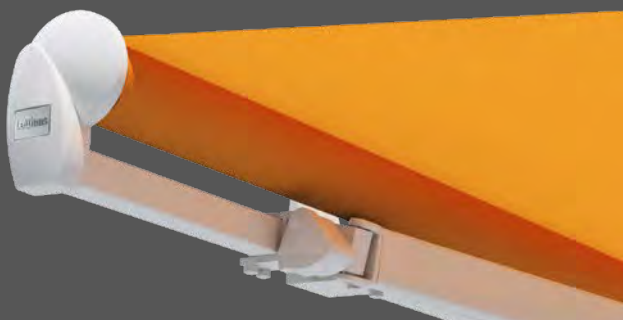

Knikarm-
zonnescerm

Economy

Gewoon van het leven
genieten!

Lewens
MARKISEN

*Economy type Open
en verticale zonweringen Micro 1060 Z.*

Economy – puristisch en gewoonweg goed

Knikarmzonnenscherm voor terras en balkon

Functioneel en veilig
– de voorlijstbevestiging

Mooi en stabiel
– de armhouders

Goed doordacht

- Breedte 1-delig max. 600 cm, uitval max. 300 cm
- Standaard met klassieke volant
- Windwerk
- Opties: elektromotor, motor/afstandsbediening, weerautomat, LED-verlichting, terrasverwarming, steunpoten

Type Open

Bij het basistype van de Economy ligt de doekrol van het zonnescerm bloot ('open').

De ronde eindkappen aan de zijkant geven het zonnescerm een harmonische uitstraling.

Type Regendak

Het dak beschermt het doek in opgerolde toestand tegen weersinvloeden.

Kwaliteit en techniek volgens de CE-norm

Type	Open	Regendak
Zonnescherm met draagbuis – kapmaat, opgerold (h x d)	ca. 182 x 197 mm	ca. 245 x 248 mm
Veldbreedtes (max.)		
1-delig (afzonderlijk veld)	600 cm	600 cm
Totale breedte	= veldbreedte	= veldbreedte + 7 cm
Doeksteunschaal (in het midden van het zonnescherm)	vanaf 551 cm	vanaf 551 cm
Uitvaldieptes		
Armlengtes 150 / 200 / 250 / 300 cm	■	■
Speciale armlengtes	□	□
Aandrijving		
Windwerk	■	■
Elektromotor (voor wandchakelaar)	□	□
Motor op afstandsbediening	□	□
Framekleuren		
Wit RAL 9016	■	■
Zilverkleurig natuur (E6 / EV 1 geëloxeerd, detailelementen RAL 9006)	■	■
Extra RAL, speciale kleuren en effectlakken	□	□
Zonneschermdoeken uit de Lewens-collectie		
Merkacryl (spinbadgeverfd, zeer kleurecht)	■	■
Merkpolyester / gerecycled polyester (spinbadgeverfd, zeer kleurecht)	□	□
Kwaliteitsnaaigaren Tenara	■	■
Naden ultrasoon geplakt	□	□
Volant		
Met volant	■	■
Opties		
1 Elektromotor	□	□
2 Motor + draadloze afstandsbediening	□	□
3 Weerautomaat (zon, wind, regen)	□	□
4 Verlichting: LED-spotlijst	□	□
5 Terrasverwarming (met 4 alleen wandbevestiging)	□	□
6 Steunpoten	□	□
Bevestiging		
Wand	■	■
Plafond/dakspar	□	–