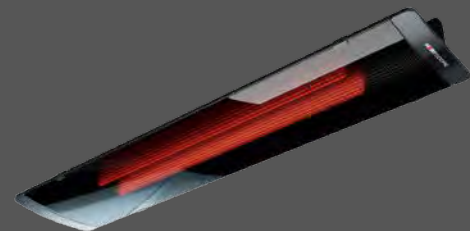

Weerautomat

Zon-, wind- en regensensoren zorgen voor een weersafhankelijke auto-matische besturing van de zonne-schermen – ook wanneer niemand thuis is.

Infrarode terrasverwarming

zorgt ook op koude dagen voor gezelligheid en een aangename warmte onder zonneschermen en glazen daken.